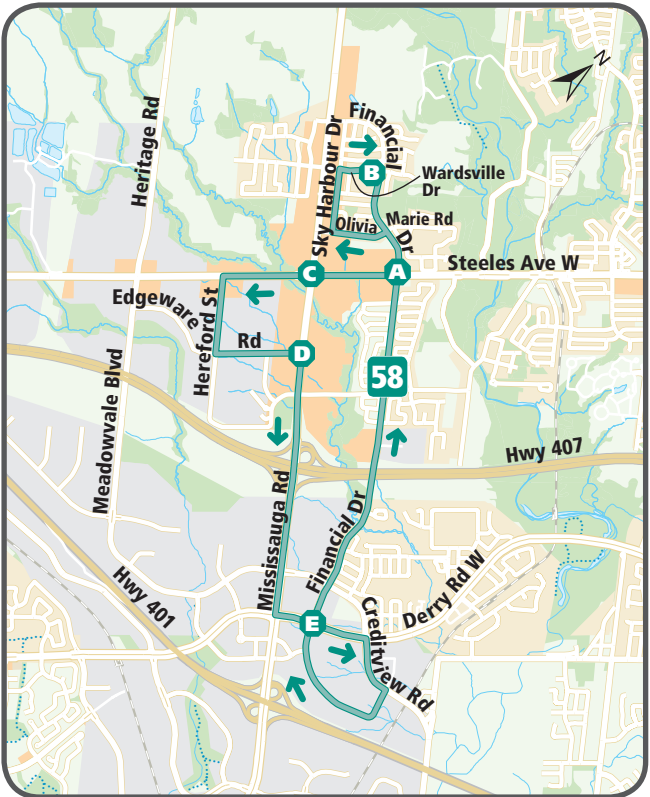

# 58

# Financial Drive Mississauga Road Steeles Avenue West

## COUNTER-CLOCKWISE: Monday-Friday

Steeles Ave & Financial Dr	Financial Dr & Wardsville Dr	Mississauga Rd & Steeles Ave	Mississauga Rd & Edgeware St	Financial Dr & Derry Rd	Steeles Ave & Financial Dr
A	B	C	D	E	A
6:20	6:26	6:30	6:33	6:40	6:49
6:55	7:01	7:05	7:08	7:15	7:24
7:30	7:36	7:40	7:43	7:50	7:59
8:05	8:11	8:15	8:18	8:25	8:34
8:40	8:46	8:50	8:53	9:00	9:09
9:15	9:21	9:25	9:28	9:35	9:44
9:50	9:56	10:00	10:03	10:10	10:19
3:00	3:06	3:11	3:14	3:21	3:30
3:35	3:41	3:46	3:49	3:56	4:05
4:10	4:16	4:21	4:24	4:31	4:40
4:45	4:51	4:56	4:59	5:06	5:15
5:20	5:26	5:30	5:33	5:40	5:49
5:55	6:01	6:05	6:08	6:15	6:24
6:30	6:36	6:40	6:43	6:50	6:59
7:05	7:11	7:15	7:18	7:25	7:34

**BRAMPTON**  
Flower City